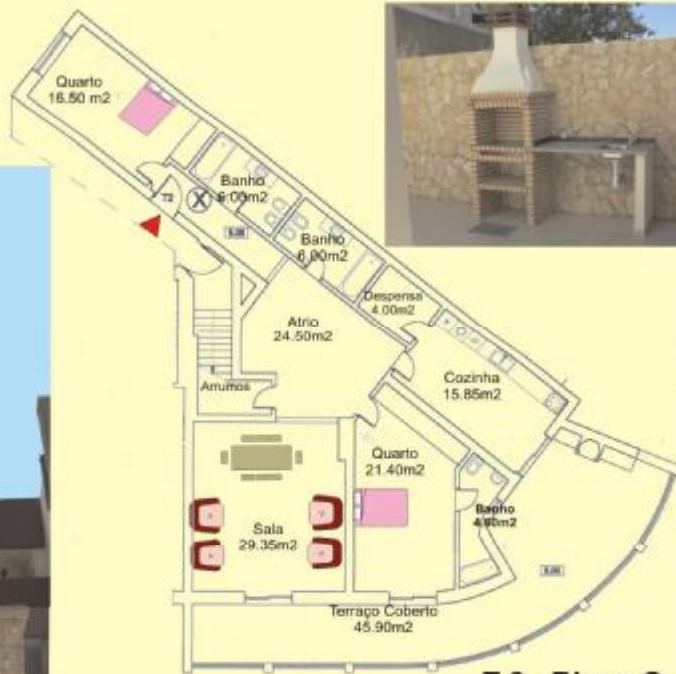

“Belchior” it's an housing cluster in Ferragudo, **constituted by duplex house units (twin and linked)**, is the perfect place for your home, where you can live without any concerning, and where you can also spend your vacations in one of the most desirable places in Algarve. Placed in the center of the fishing Village of Ferragudo, one of the prettiest and privileged Village's of Algarve. It just takes five minutes to the beaches; near the commercial zone; close to the Golf course of Gramacho, near Portimão; less than ten minutes to reach the shopping centers, **“Belchior”** is in a privileged place of the Village, near the playground and the new marina of Ferragudo. **“Belchior”** consists in 7 commercial spaces and 23 house units displayed in T1, T2 and T2 Duplex. With excellent areas, quality finishing's, private terraces, air conditioning pre installment, electrical blinds, surround sound system, semi equipped kitchen, barbecue, solar heating pre installment, double glazing, high security doors, garage and storeroom. Meet **“Belchior”**; you will certainly like what we have to offer you.

www.botooliveira.com