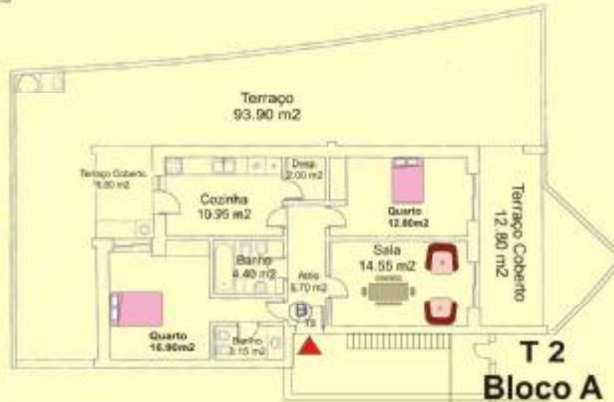

GRAFEARDE - Rogério Rodrigues  
Tel.: 309 909 388 Bela Vista - Paredal

T 1  
Bloco B

T 2  
Bloco A

T 2 Duplex Bloco B  
1º Piso / 1ft Floor 2º Piso / 2ft Floor  
+ Terraço de Cobertura + Terrace Coverage