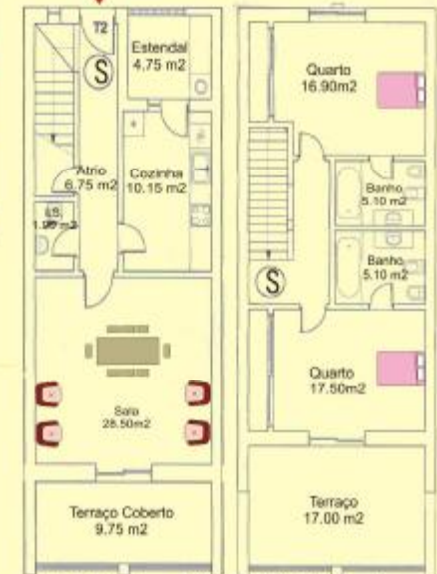

GRAFEARDE - Rogério Rodrigues  
Tel.: 309 909 388 Bela Vista - Paredal

T 1  
Bloco B

T 2  
Bloco A

T 2 Duplex Bloco B  
1º Piso / 1ft Floor 2º Piso / 2ft Floor  
+ Terraço de Cobertura + Terrace Coverage