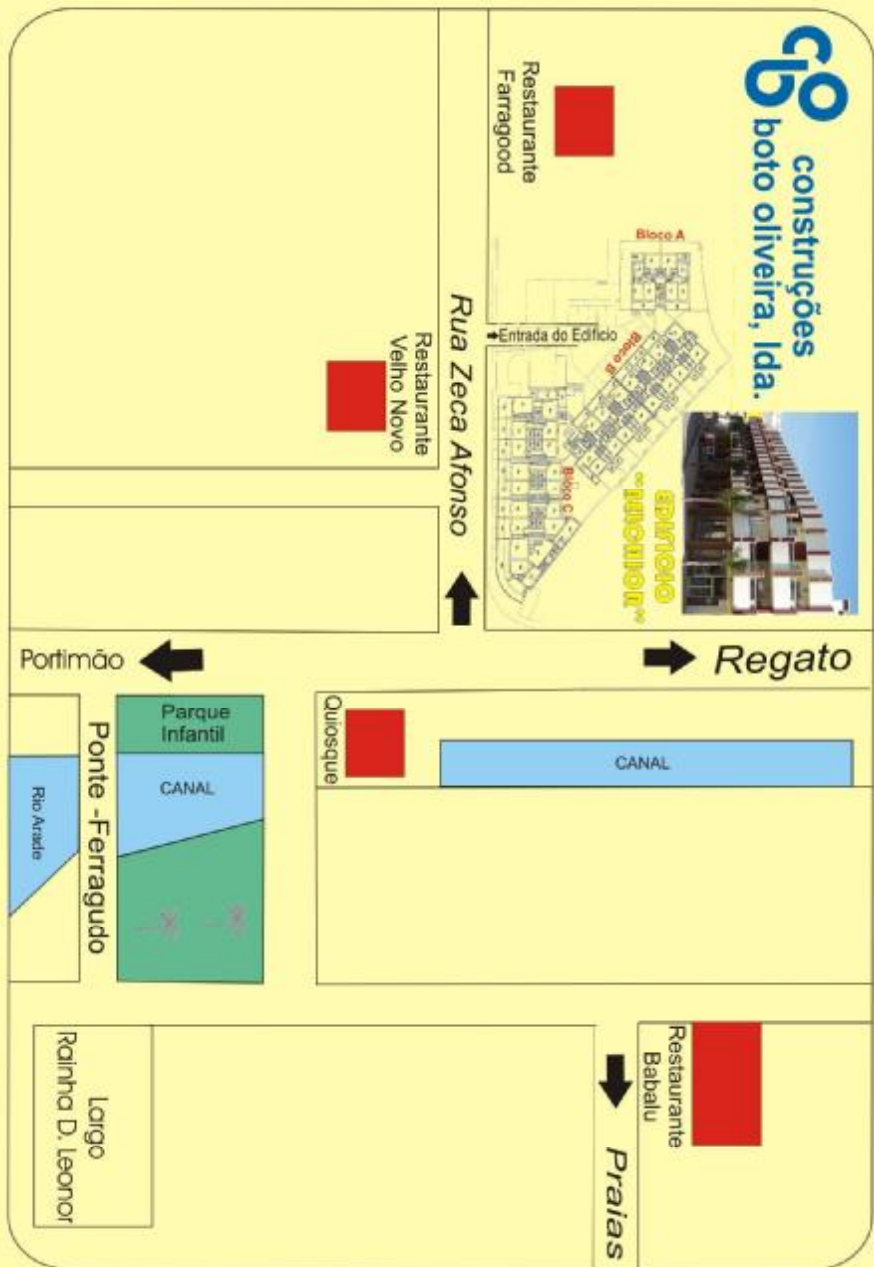

**EDIFÍCIO "BELCHIOR"**

[www.botooliveira.com](http://www.botooliveira.com)

*É bom viver em Ferragudo!*

Igreja de N.ª Senhora da Conceição

Restaurante Sueste

FERRAGUDO

Praia dos Caneiros

Praia Grande

GRAFEARDE - Rogério Rodrigues  
Tel.: 309 909 388 Bela Vista - Paredal

T 1  
Bloco B

T 2  
Bloco A

T 2 Duplex Bloco B  
1º Piso / 1ft Floor 2º Piso / 2ft Floor  
+ Terraço de Cobertura + Terrace Coverage

T 2 Duplex Bloco C T 2 Duplex  
1º Piso / 1ft Floor 2º Piso / 2ft Floor  
Acesso a terraço comum por escada exterior c/700m2  
Access to common terrace for outdoor staircase c/700m2

“O Belchior” é um conjunto habitacional em Ferragudo, **constituído por unidades de habitação em duplex (geminadas)**, o lugar perfeito para a sua habitação, onde pode viver sem preocupações, ou ainda passar as suas férias num dos locais mais apetecíveis do Algarve. Situado no centro da Vila piscatória de Ferragudo, uma das vilas mais bonitas e privilegiadas do Algarve. Apenas a cinco minutos das praias; próxima do comércio; perto do complexo de Golfe do Gramacho, perto de Portimão; a menos de dez minutos do Centro Comercial, “O Belchior” encontra-se num lugar privilegiado da vila, perto do parque infantil e próximo da nova marina de Ferragudo.